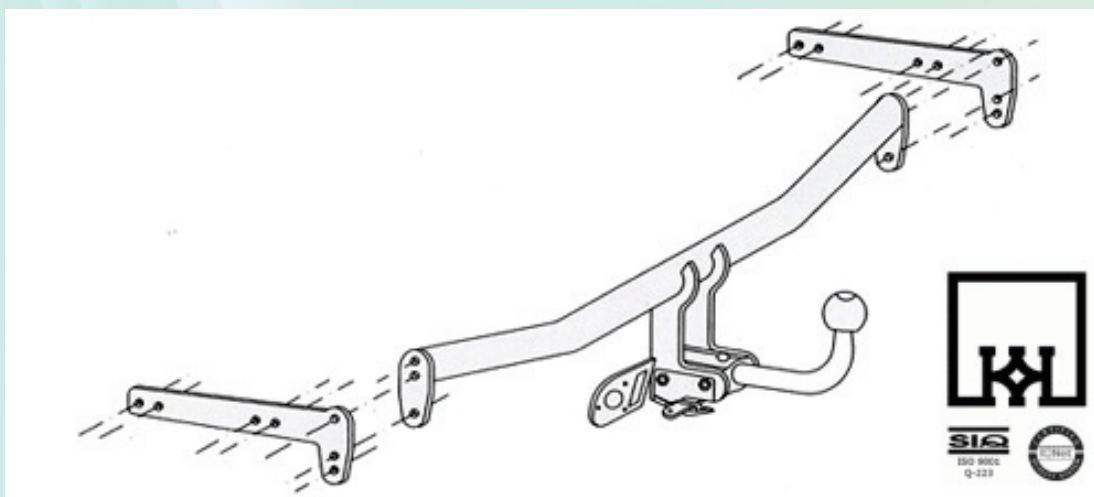

Westfalia ha deciso di importare in Italia i ganci SESKO estraibili manuali. Il sistema SESKO prevede l'estrazione della sfera tramite una piccola leva; una volta inserita o sfilata la sfera, tale levetta si sgancia e viene riposta nell'auto. In questo modo si ottiene un fissaggio sicuro e omologato.