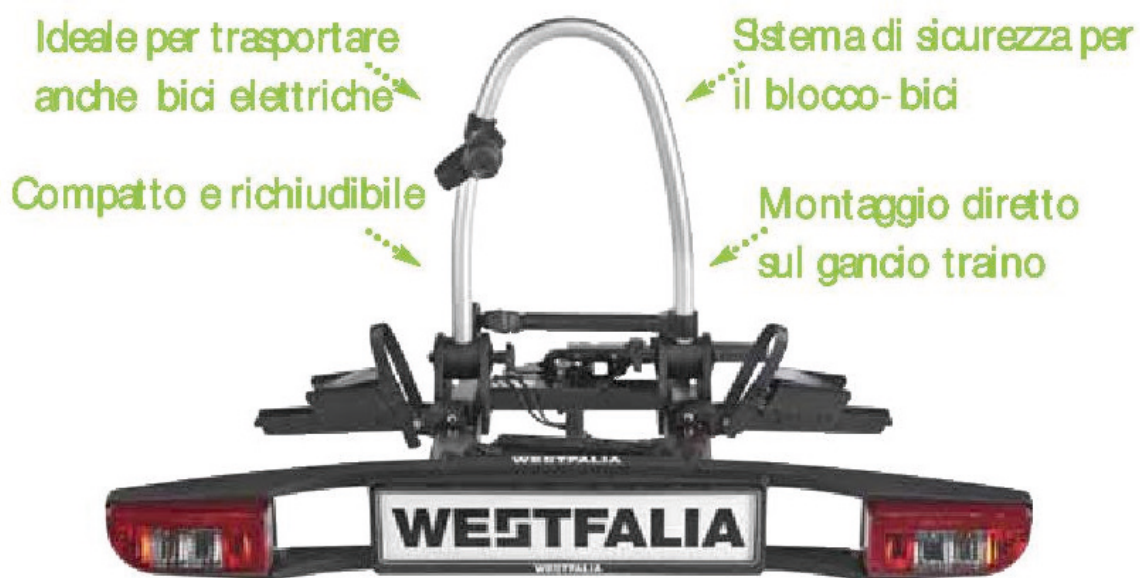

Westfalia BC 60

IL NUOVO portabiciclette Westfalia

Puo' offrirti di piu'!